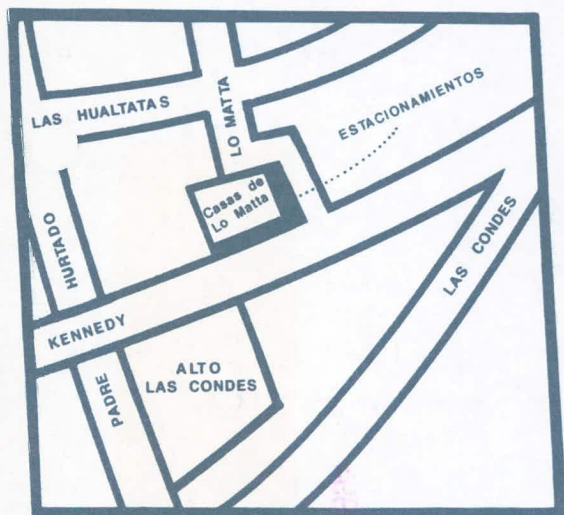

Gregoria La
 Paco León
 Lorenzo Moya
 Julia San Martín
 Ana María Taulis
 Marcela Trujillo
 Jorge Vilches
 Ricardo Walker
 Ximena Zomosa

**ABIERTO DESDE EL 24 DE NOVIEMBRE
 AL 24 DE DICIEMBRE, DE LUNES A DOMINGO,
 DE 12 A 21 HORAS.
 24 DE DICIEMBRE DE 10 A 12 HORAS.
 AV. PRESIDENTE KENNEDY 9350, VITACURA,
 SANTIAGO DE CHILE**

DIRECCION
 DE BIBLIOTECAS
 ARCHIVOS

**PARA LLEGAR A SUPERMERC'ART
Y TENER DONDE ESTACIONAR**

SUPERMERC'ART 93

CASAS DE LO MATTA

AV. PRESIDENTE KENNEDY 9350. VITACURA, SANTIAGO.

**BAJANDO POR KENNEDY O SUBIENDO POR
LAS HUALTATAS Y CALLE LO MATTA.**

**EN BUS: POR AV. KENNEDY EN LINEA INTERCOMUNAL
VECHEA (N° 388), BAJAR EN ALTO LAS CONDES, CRUZAR
LA PASARELA Y CAMINAR AL ORIENTE 100 MTS.**

Patricio Aylwin Azócar
Presidente de la República
Palacio de la Moneda
Santiago