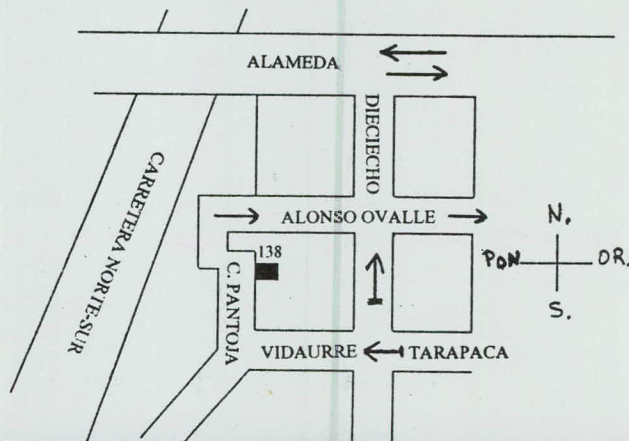

93/18653

CENTRO CHINO-CHILENO DE REHABILITACION

PARA UN BUEN ESTADO DE SALUD

ARCHIVO

El Centro Chino-Chileno de Rehabilitación JIAN LI BAO fue inaugurado el 30 de marzo de 1993. Se trata de una clínica moderna y equipada con sala de espera y VIP, donde trabajan tres prestigiosos médicos chinos graduados universitarios, que han practicado su especialidad más de 30 años. Uno de ellos es de los cien más famosos médicos acupunturistas, digitopunturista y médico de terapia respiratoria.

La Acupuntura y Digitopuntura son una terapia particular de la medicina tradicional china.

Su historia escrita se remonta a más de dos mil años. Por ser ambas técnicas un tratamiento natural, eficaz, seguro y sin efectos secundarios, han sido muy acogidos por los pacientes. Estas terapias no sólo han desempeñado un importante papel en la sanidad del pueblo chino, sino que han sido adoptadas también por más de cien países y zonas del mundo actual.

Este Centro de Rehabilitación efectúa un diagnóstico, para luego aplicar técnicas de Acupuntura (agujas desechables), Digitopuntura, Reflexología, Moxipuntura, Incrustación de Semillas en Oreja (tratamiento tradicional chino), Ventosas, Masaje, Acupuntura Eléctrica, Terapéutica Respiratoria (QIGON), Rayos Infrarrojos, etc.

En el año 1979, la Organización Mundial de la Salud (OMS) recomendó oficialmente a sus Miembros de Estado la acupuntura para curar unas 43 especies de enfermedades.

En este Centro se aplica tratamiento para lumbago, ciática, codo tenista, artritis, problema de la columna, cervical y músculos; así como parálisis facial, secuela de hemiplegia, jaqueca, insomnio, stress, estrefimiento, menopausia, exceso de peso, etc.